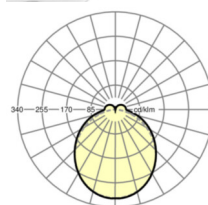

CARACTÉRISTIQUES

Numéro de commande	18670204100
Numéro EAN	4020863351237
Tarif des douanes	94051190
Marque de certification	IP 64, Classe d'isolation I, ENEC10 VDE, F, D, HACCP DIN10500/Food/IFS-pertinence liée à l'application/BRC, Intérieur, CE
Degré de résistance aux chocs IK	IK03 (-20°C bis 40°C)
Température ambiante	ta -20°C à 40°C
Durée de la garantie	5 Années
Programmes d'aide de l'État	BEG - subvention fédérale pour les bâtiments performants (valable uniquement pour l'Allemagne)

ÉLECTROTECHNIQUE

Ballast	Pilote électronique (1 pièce)
Puissance du système	37W
Tension secteur	230V/50Hz
Classe de efficacité énergétique/Source de lumière	D

ÉCLAIRAGISME

Équipement	LED, Rendu des couleurs/Température de couleur CRI ≥ 80 / 4000K
Tolérance de localisation chromatique (MacAdam)	3SDCM
Flux lumineux nominal	5682lm
Longévité des sources LED	50000h L80/B10 (Tq 40°C)
Efficacité lumineuse du luminaire	152lm/W
Angle de rayonnement	115° (C0) / 110° (C90)
UGR trans./long.	25.5 / 24.9

MÉCANIQUE

Couleur du boîtier	blanc signalisation RAL 9016
Cotes (Long.xLarg.xH/DxH)	1531mm x 55mm x 37mm
Poids (net)	1.9kg
Type de montage	Montage sur système de rail support

Dimensions

L	1531 mm	Longueur
B	55 mm	Largeur
H	37 mm	Hauteur

LIEN PROFOND

<https://www.regiolux.de/fr/article/18670204100>

Référence	LED 6000lm 840
ηLB	100 %
Φ ↓/↑	90 % / 10 %
UGR trans./long.	25.5 / 24.9